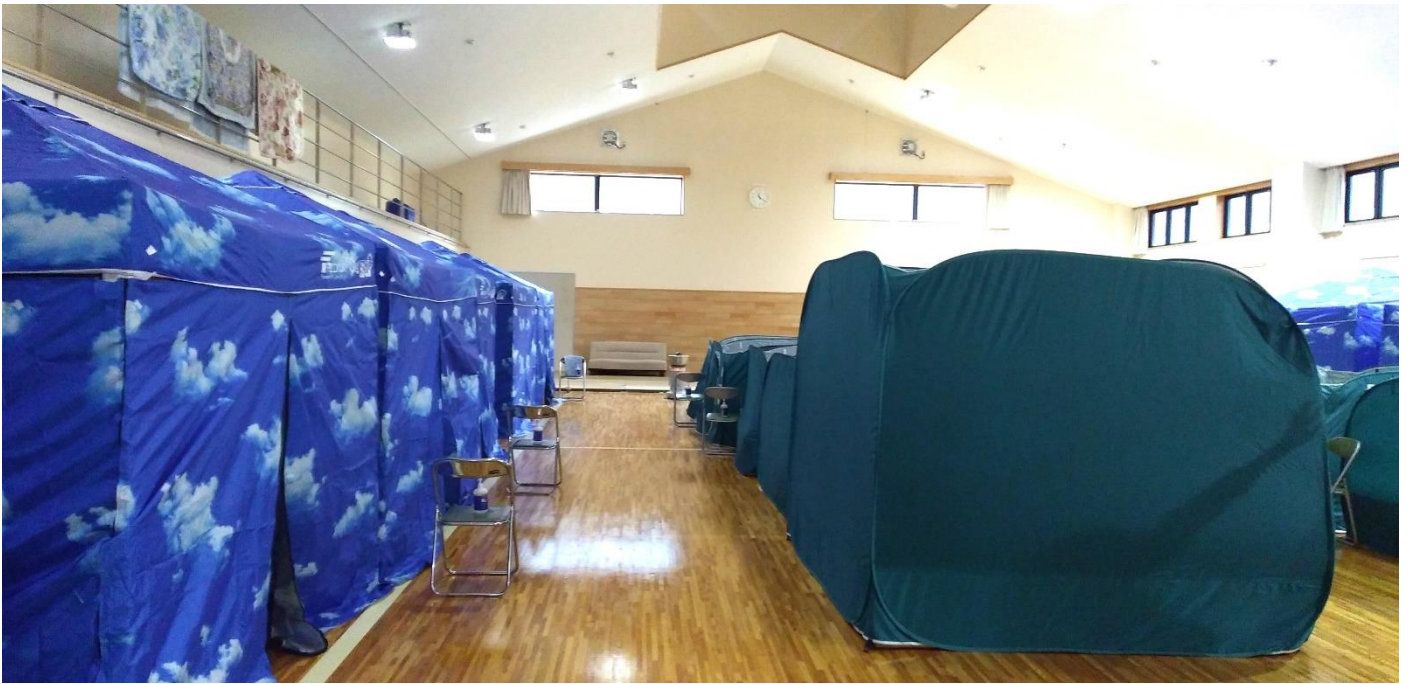

# 福祉避難所の様子

- ・前任者から課題を引き継ぎレイアウトを再検討  
この後、トイレ2・プライベートハウス1・  
スタッフルームを移動しました

# トレーラーハウス

- ・トレーラーハウス外観

- ・トレーラーハウス内 寝袋持参

- ・トレーラーハウス内カーテンの設置 玄関・更衣室

- ・トレーラーハウス設置場所（海が近く波の音が聞こえる）

きれいな海岸で災害があったとは思えない穏やかさでした