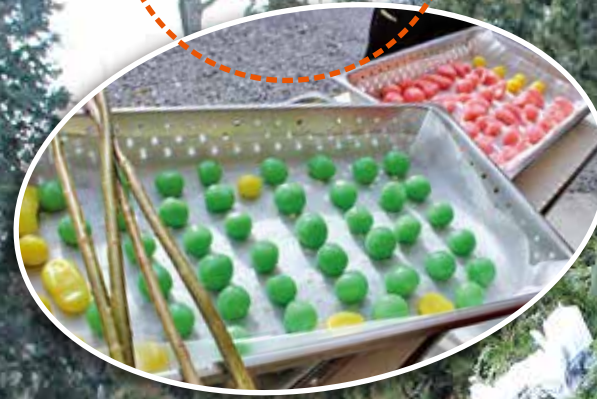

紅林荘 どんど焼き

平成28年
1月12日
開催!

たくさん
作りました。